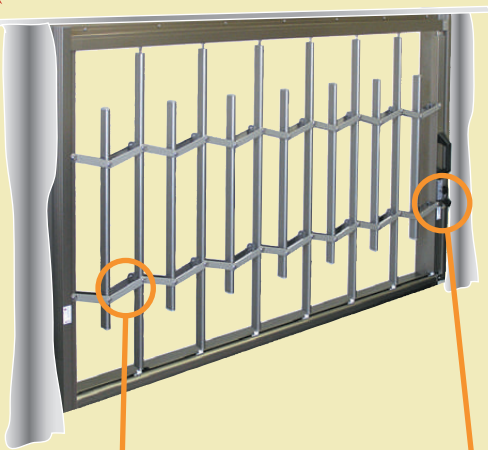

安心と快適が得られます。

「だって、ドロボウは

窓

からでしょ。」

窓を開けておいても
侵入を防ぎ、同時に
「換気・通風」も。

一戸建て住宅への侵入経路
(出典)警察庁 平成23年上半年の犯罪情勢

スムーズに開閉できます。

室内取付け型防犯格子

不在時
就寝時

在室時
収納時

R面格子が光の
コントラストを
生み出します。

R面格子〈室内〉

ディンプルタイプ
シリンダー採用。
格子を閉めてロック。

施錠機能〈室内〉

収納時にロックして
お客様のイタズラを
防ぎます。

安全ストッパー〈上下〉

～安全性配慮～

室内側の格子ジョイントに樹脂
を採用!指がはさまった時に衝
撃を軽減させて、R面格子で指
を逃げやすくします。

ご自宅・事務所 の窓はもちろん 店舗・出入口 や 事務所内・間仕切り などにも。

住居

換気と防犯が同時にできます
在宅時はカーテンを開ければ気になりません。

室内から見ると・・・

別荘

長期不在の場所
侵入をあきらめさせる効果は抜群です。

店舗

防犯しながら店内ショーアップ
営業中は格子をたたんで収納ができます。

営業終了後

外から見ると・・・
防犯と宣伝

事務所

大切な情報を守りたい
光も風も通り、中の様子も一目瞭然

- 開きタイプ:片開き／引き分け／左右兼用
- オプション:下部レール脱着タイプ
- カラー:選べる3色 ※写真と現物は若干色が異なります。

シルバー