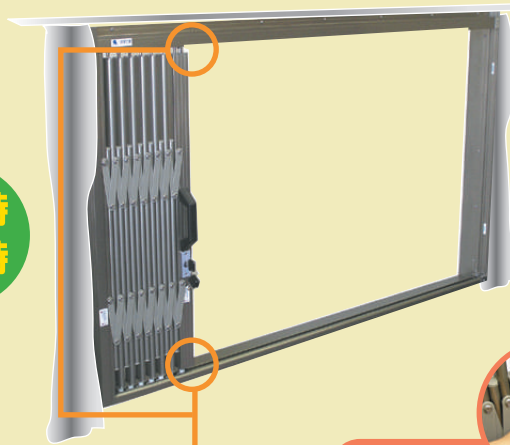

安心と快適が得られます。

「だって、ドロボウは

窓

からでしょ。」

窓を開けておいても
侵入を防ぎ、同時に
「換気・通風」も。

一戸建て住宅への侵入経路
(出典)警察庁 平成23年上半年の犯罪情勢

スムーズに開閉できます。

室内取付け型防犯格子

不在時
就寝時

在室時
収納時

R面格子が光の
コントラストを
生み出します。

R面格子〈室内〉

ディンプルタイプ
シリンダー採用。
格子を閉めてロック。

施錠機能〈室内〉

収納時にロックして
お客様のイタズラを
防ぎます。

安全ストッパー〈上下〉

～安全性配慮～

室内側の格子ジョイントに樹脂
を採用!指がはさまった時に衝
撃を軽減させて、R面格子で指
を逃げやすくします。

ご自宅・事務所 の窓はもちろん 店舗・出入口 や 事務所内・間仕切り などにも。

住居

換気と防犯が同時にできます
在宅時はカーテンを開ければ気になりません。

室内から見ると・・・

別荘

長期不在の場所
侵入をあきらめさせる効果は抜群です。

店舗

防犯しながら店内ショーアップ
営業中は格子をたたんで収納ができます。

営業終了後

外から見ると・・・
防犯と宣伝

事務所

大切な情報を守りたい
光も風も通り、中の様子も一目瞭然

- 開きタイプ:片開き／引き分け／左右兼用
- オプション:下部レール脱着タイプ
- カラー:選べる3色 ※写真と現物は若干色が異なります。

シルバー