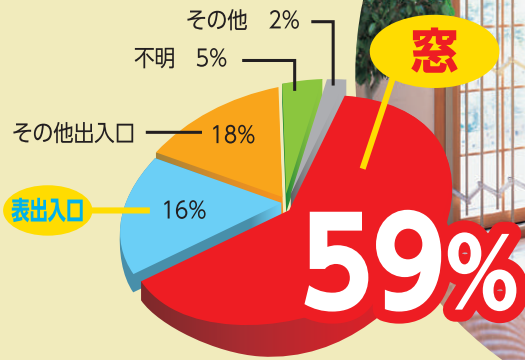

安心と快適が得られます。

「だって、ドロボウは

窓

からでしょ。」

窓を開けておいても
侵入を防ぎ、同時に
「換気・通風」も。

一戸建て住宅への侵入経路
(出典)警察庁 平成23年上半年の犯罪情勢

スムーズに開閉できます。

室内取付け型防犯格子